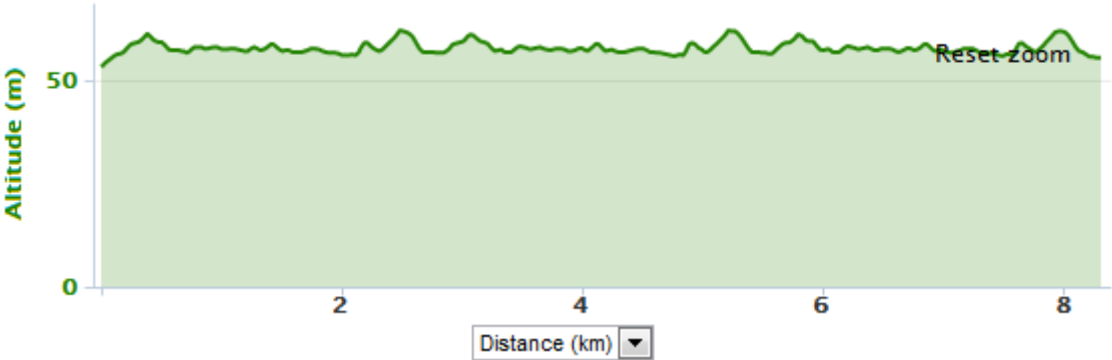

Le DIMANCHE 12 JANVIER 2014 à SARTROUVILLE (78)

Au Parc YOURI GAGARINE – route de Corneilles

PARCOURS et ORDRE DES COURSES :

Dans un parc de trois hectares sur chemins et pelouses, avec quelques bosses.

9 h 30	FEMININES TOUTES CATEGORIES CADETS - JUNIORS - V3H et V4H	2 boucles	5.625 m
10 h 20	V1H et V2H ESPOIRS - SENIORS	3 boucles	8.355 m
11 h 30	Remise des prix et pot de l'amitié		