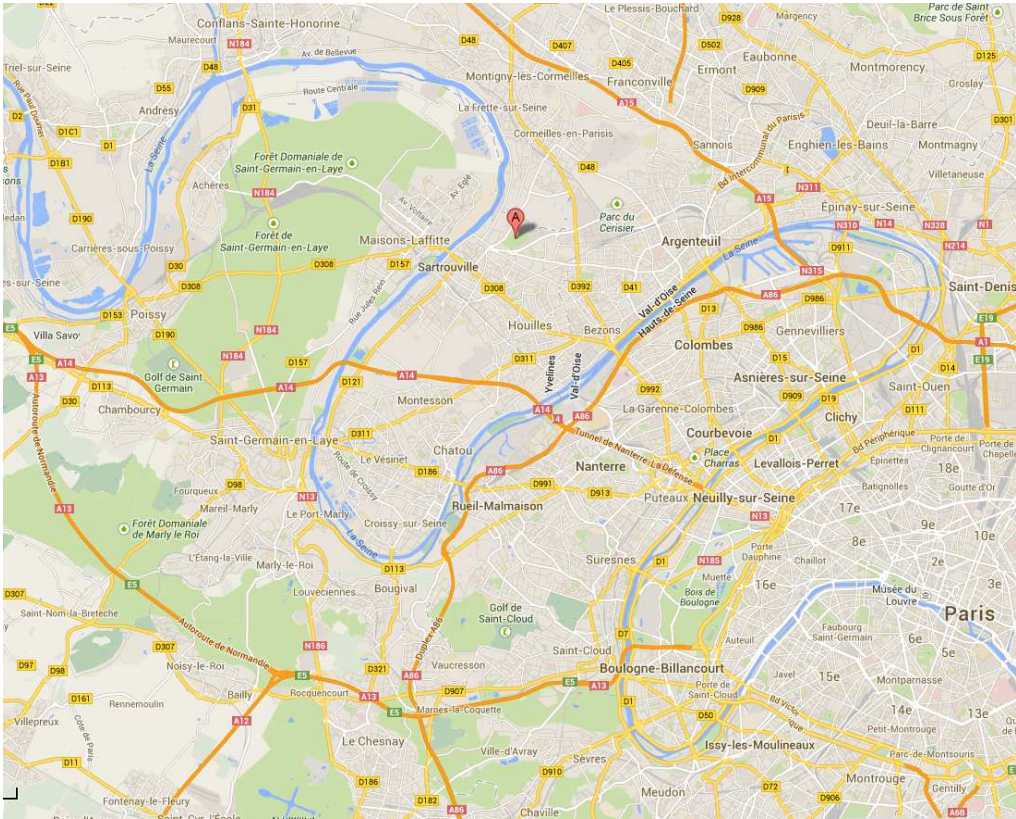

Le DIMANCHE 12 JANVIER 2014 à SARTROUVILLE (78)

Au Parc YOURI GAGARINE – route de Corneilles

PARCOURS et ORDRE DES COURSES :

Dans un parc de trois hectares sur chemins et pelouses, avec quelques bosses.

9 h 30	FEMININES TOUTES CATEGORIES CADETS - JUNIORS - V3H et V4H	2 boucles	5.625 m
10 h 20	V1H et V2H ESPOIRS - SENIORS	3 boucles	8.355 m
11 h 30	Remise des prix et pot de l'amitié		