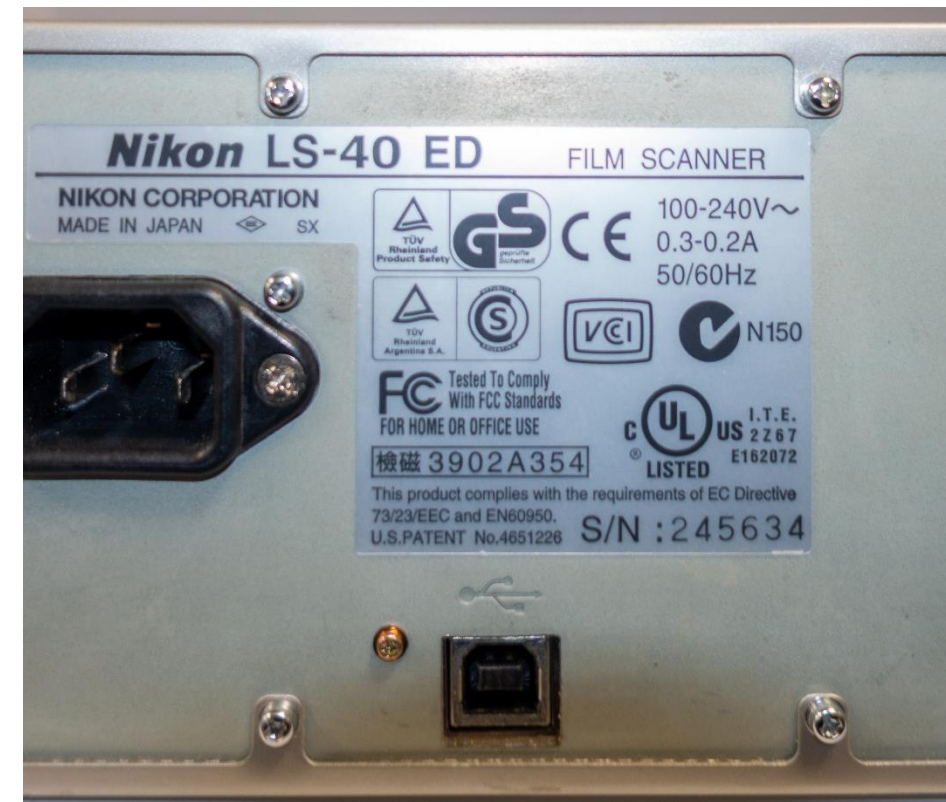

Scanners

Nikon LS 40 ED Coolscan IV :

- Scanner de diapos et de films
- Fonctionne avec Logiciel Siverfast: 40€ la licence, compatible windows 11
- Avec chargeur de film

Prix Braderie : 188€

Prix du marché : 250€