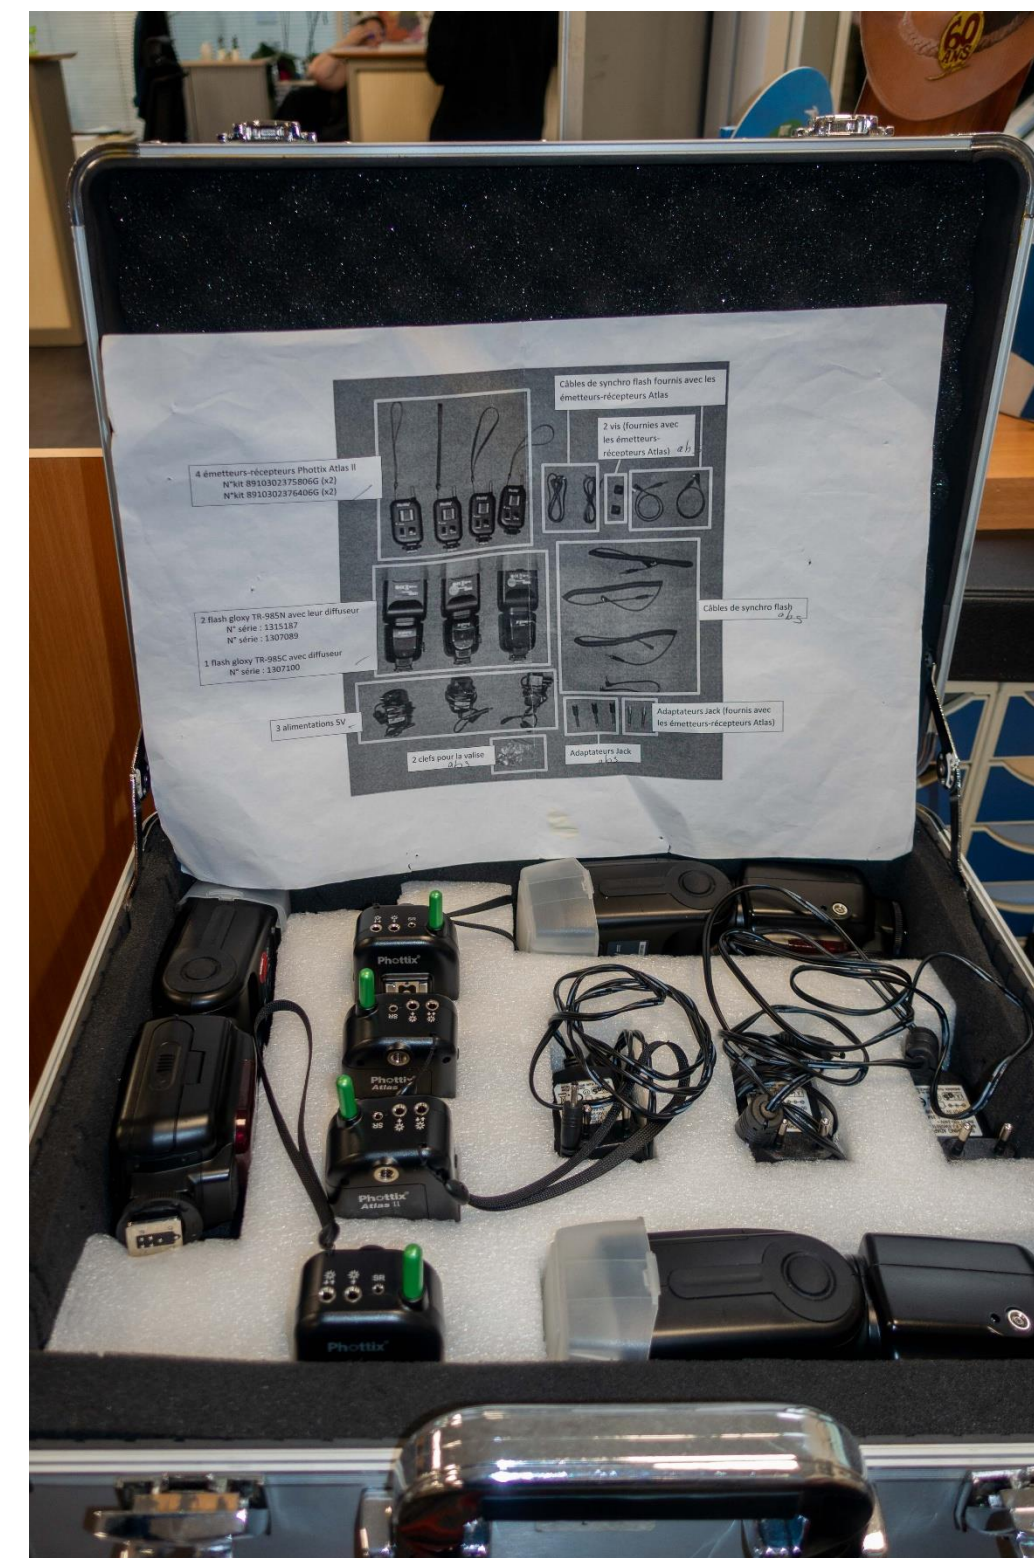

Studios Photo mobiles

Valisettes avec:

- 3 flashes Gloxy
- 1 transmetteur et 3 récepteurs Phottix Atlas II
- Valise de transport et documentation

Studio Polyvalent

Prix Braderie : 150€

Prix du marché : 200 €